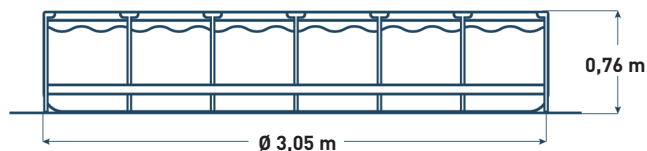

INTEX®

PISCINE INTEX METAL FRAME **RONDE**

KIT COMPLET

**SANS OUTIL
NÉCESSAIRE**

LE + PRODUIT

**PRIX TRÈS
ABORDABLE**

CARACTÉRISTIQUES

Ø 3,05 m
H 0,76 m

Filtration à
cartouche

Liner triple
épaisseur

CRITÈRES TECHNIQUES

Capacité :
4,5 m³

Filtration :
1 m³/h

Hauteur
d'eau :
0,61 m

Surface de
nage :
9,5 m²

ÉQUIPEMENTS INCLUS

C-11-213392

INFORMATIONS CARTON

Taille :
L 28,9 x l 39,4 cm
H 87,6 cm

Poids :
19,70 kg